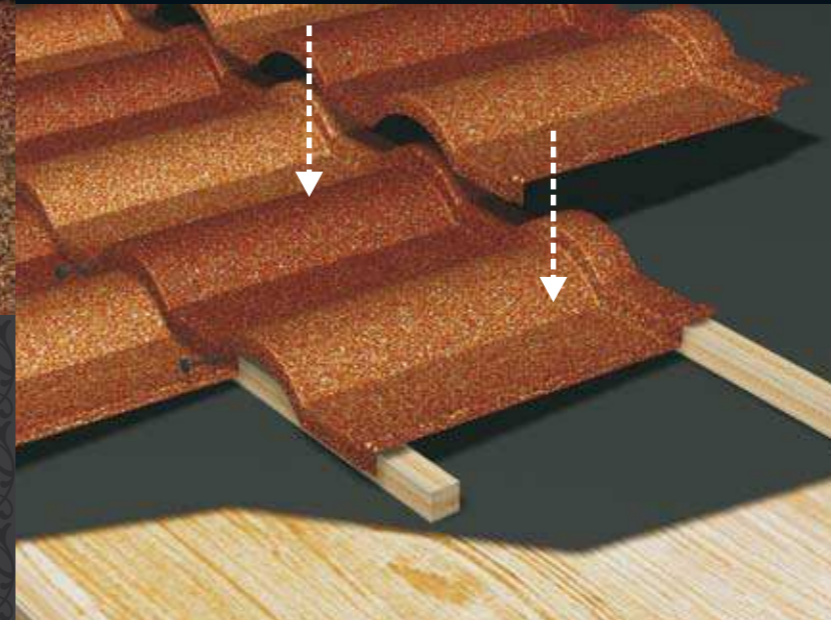

CLEO

Tuile Romane . Méridionale . Esthétisme Traditionnel Naturel

Tuile galbée typique des régions méridionales ,
Un cachet de toiture authentique avec une finition parfaite

Une tuile Haut de Gamme
de Qualité supérieur

CLEO , une tuile de style romane , méridionale dans l'esprit classique et traditionnel de nos régions. Ces caractéristiques exceptionnelles de tuiles acier de haute qualité permettent d'en faire une tuile incontournable . Sa couleur est nuancée de deux tons pour obtenir résultat parfait. Cette alliance de courbes harmonieuses et de couleurs chaleureuses permettent une intégration réussie dans l'ensemble des environnements et respecte la régionalité architecturale.

02

Esthétique et Durable

L'esthétique réussie de la tuile Cleo se distingue par son design romain et élégant auquel on ajoute une résistance ,une durabilité accrues grâce à son corps de tuile acier revêtu. C'est tout simplement la combinaison parfaite de l'esthétisme et de la durabilité d'une tuile légère facile à installer.